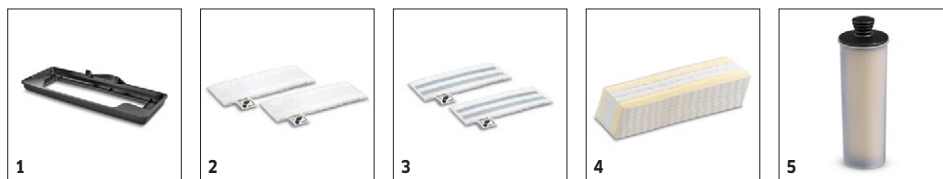

SC 3 UPRIGHT EASYFIX PREMIUM 1.513-320.0

KÄRCHER

		Cod de comandă	Cantitatea				Pret	
Duze								
Carpet slider	1	2.863-269.0	1 Pieces					■
Seturi de lavete								
Set lavete microfibră pentru duza de podea EasyFix	2	2.863-259.0	2 Pieces				Laveta poate fi schimbată fără a intra în contact cu murdăria. Datorită sistemului de prindere cu scai, laveta este ușor de atasat și de îndepărtat de pe duza de podea EasyFix.	■
Microfibre floor cloths abrasive 2-er Se	3	2.863-309.0	2 Pieces					■
Lavete de unică folosință EasyFix	4	2.863-299.0	15 Pieces				Setul de 15 lavete de unică folosință pentru duza de podea EasyFix face curățarea rapidă și igienică a suprafețelor dure. Benzile galbene cu scai permit fixarea lor cu ușurință.	□
Altele								
Cartus decalcifiere	5	2.863-018.0					Decalcifiere rapidă și eficientă a aparatului de curățat cu abur Kärcher SC 3 EasyFix. Tot ce trebuie să faceți este să introduceți cartușul și ați terminat.	■

■ Inclus în pachetul de livrare. □ Accesorii disponibile optional.