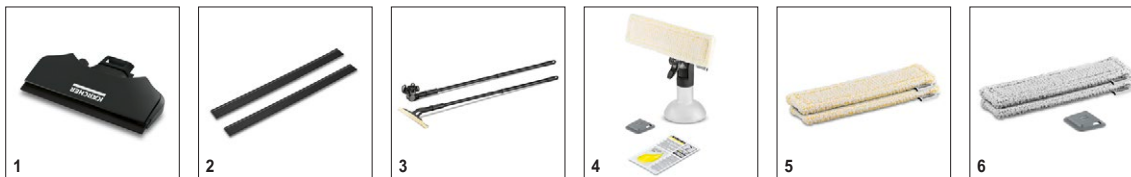

WV 2 Premium 10 Years Edition*EU-I 1.633-426.0

KÄRCHER

	Артикул	Количество	Цена	Описание	
Насадки					
	1	2.633-112.0	1 шт.		☒
Насадки для стеклоочистителя					
Сменные стяжки для оконного пылесоса	2	2.633-005.0	2 шт.	Запасные стяжки (280 мм) для всасывающей насадки оконного пылесоса.	☐
Удлинительные трубки					
WV Evolution Extension Set	3	2.633-144.0	1 шт.		☐
Пульверизатор					
Распылительная бутылка Катушка принадлеж	4	2.633-129.0	1 шт.		☐
Обтяжки					
Накладка внутри принадлежности	5	2.633-130.0	2 шт.		☐
Накладка снаружи принадлежности	6	2.633-131.0	2 шт.		☐

☒ Включено в комплект поставки
☐ Доступные аксессуары