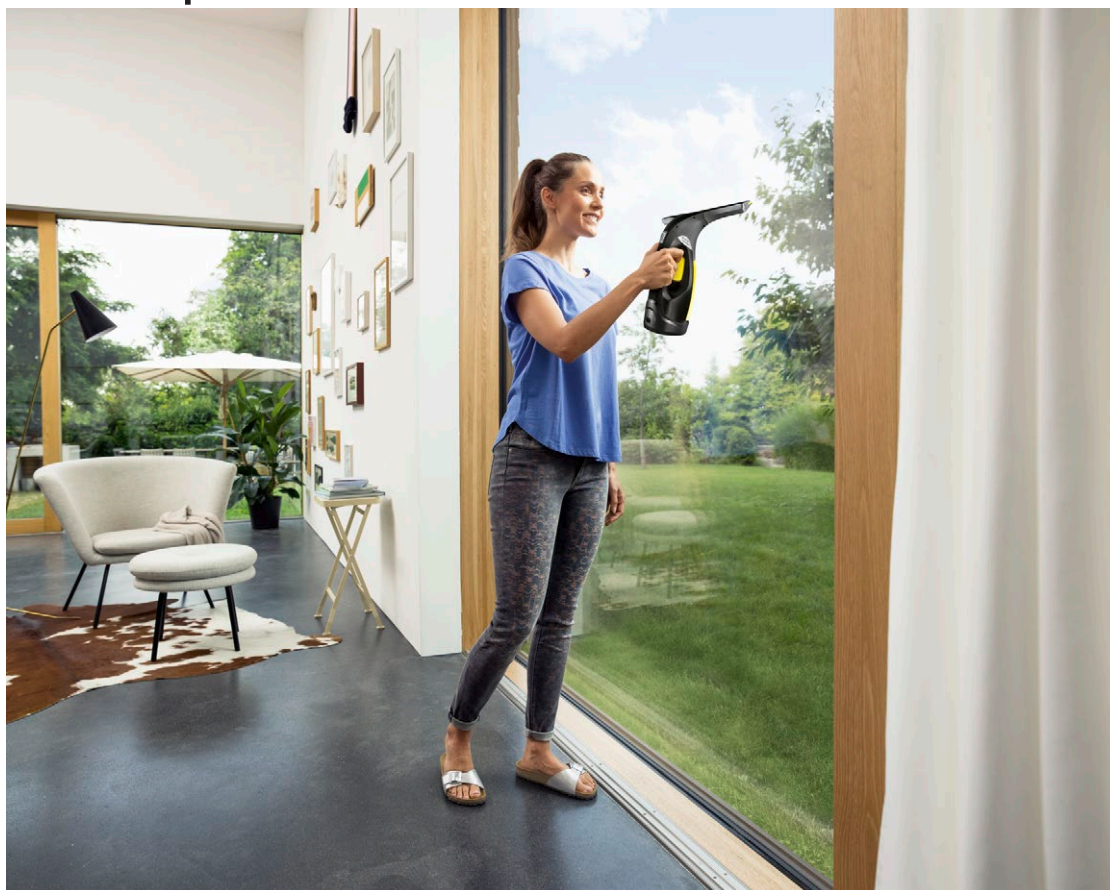

WV 2 Premium 10 Years Edition*EU-I

1 Никаких полос и разводов

- Благодаря электрическому всасыванию воды капли теперь остались в прошлом. Для сверкающих чистых окон.

2 Разнообразное применение

- Оконный пылесос можно использовать для очистки любых гладких поверхностей (плитка, зеркала, душевые кабины).

3 Светодиодный дисплей постоянно на виду

- Индикатор показывает, когда аккумулятор пылесоса следует зарядить.

Технические характеристики и комплектация

KÄRCHER

WV 2 Premium 10 Years Edition*EU-I

- 2 всасывающие насадки различных размеров
- Быстрое опорожнение бачка для грязной воды