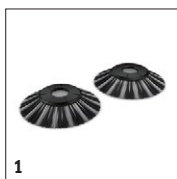

S 4

1.766-320.0

		Cod de comandă					Pret		
Masini de maturat									
S4 side brushes for wet waste	1	2.644-032.0							☐

☐ Accesorii disponibile optional.