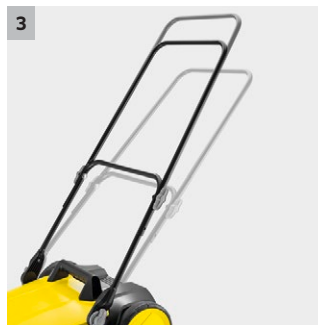

## S 4

Cu recipient pentru deșeuri de 20 l, perie laterală și lățime de 510 mm: Mașina de măturat S 4 este utilizată pe suprafețe mai mici și mai înguste și asigură o curățenie perfectă a marginilor.

### 1 Capac practic pentru perie laterală

- Montarea periei laterale fără scule pentru instalare rapidă.

### 2 Suprafață confortabilă a pasului

- Mașină se pliază complet fără a vă apleca - pentru a economisi spațiu.

### 4 Recipient mare pentru deșeuri

- Nu este necesară golirea frecventă a recipientului de deșeuri.

**S 4**

- Ideal pentru spații exterioare mai mici
- O perie laterala

**Date tehnice**

<b>Cod de comandă</b>		1.766-320.0
<b>Cod EAN</b>		4054278247922
<b>Lățime de lucru cu perii laterale</b>	mm	510
<b>Capacitate maxima de suprafață</b>	m <sup>2</sup> /h	1800
<b>Carcasă/Ramă</b>		Plastic/Plastic
<b>Greutate, gata de funcționare</b>	kg	9,8
<b>Recipient murdărie</b>	l	20