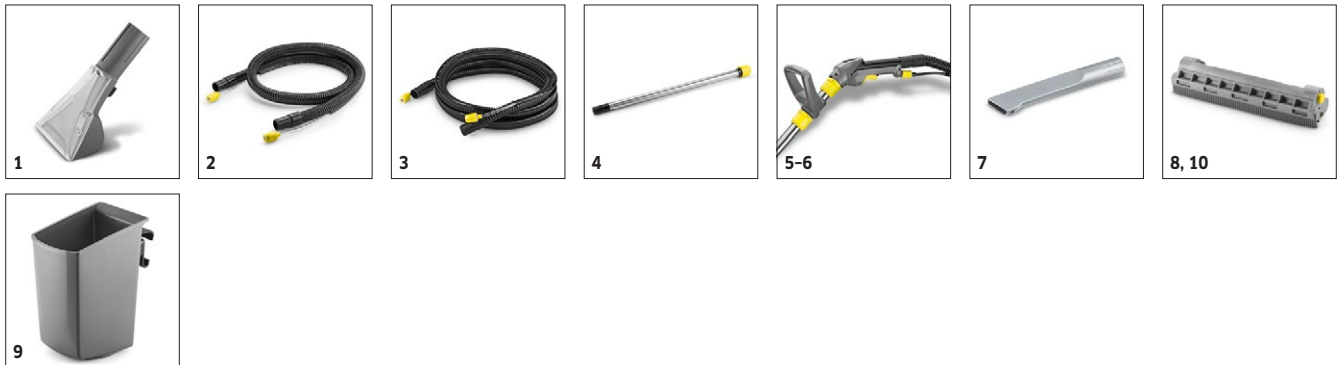

PUZZI 10/1 1.100-130.0

KÄRCHER

		Cod de comanda	Cantitate		Latime	Lungime	Pret	
Accesorii pentru tapiterie								
	1	4.130-001.0	1 Pieces	Nr. identificare 32	110 mm			☒
Furtunuri de aspirare cu pulverizare								
	2	6.394-826.0	1 Pieces	Nr. identificare 32		2,5 m		☒
	3	6.394-375.0	1 Pieces	Nr. identificare 32		4 m		☐
Altele								
	4	4.025-004.0	1 Pieces	Nr. identificare 32	780 mm			☒
	5	4.130-000.0	1 Pieces	Nr. identificare 32				☒
	6	4.321-001.0	1 Pieces					☒
	7	4.130-010.0	1 Pieces	Nr. identificare 32				☐
	8	4.006-907.0	1 Pieces	Nr. identificare 32				☐
	9	4.070-006.0	1 Pieces					☐
Adaptoare pentru suprafete dure								
	10	4.762-014.0	1 Pieces		240 mm			☐

■ Inclus in pachetul de livrare. □ Accesorii disponibile optional.