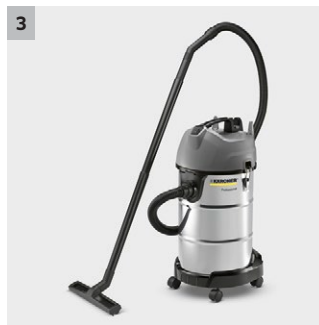

## NT 38/1 Me Classic Edition

În ciuda dimensiunilor sale compacte, aspiratorul robust NT 38/1 Me Classic curăță fără efort cantități mari de tot felul de murdărie - cu recipient de 38 de litri.

### 2 Putere excelentă de aspirare

- Aparatele NT Classic cu o turbină puternică de 1,500 W îndepărtează în mod eficient o gamă variată de murdărie.
- Pentru rezultate excelente de curățare.