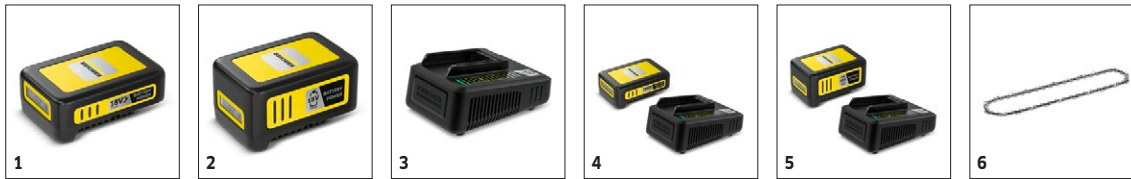

CNS 18-30 BATTERY

1.444-001.0

KÄRCHER

			Cod de comandă					Pret		
Akkus										
Acumulator 18V / 2,5 Ah	1	2.445-034.0						Acumulator 18V / 2,5Ah, cu tehnologie inovatoare în timp real, inclusiv afișaj LCD pentru starea bateriei. Compatibil cu toate dispozitivele Kärcher cu platforma de 18 V.		☐
Acumulator 18 V / 5,0Ah	2	2.445-035.0						Bateria de 18 V / 5.0 Ah, cu tehnologie inovatoare în timp real, inclusiv afișaj LCD pentru a indica starea bateriei. Compatibil cu toate dispozitivele Kärcher cu platforma de 18 V.		☐
Ladegeräte										
Încărcător rapid pentru acumulator de 18 V	3	2.445-032.0						Încarcă 80% din acumulatorul de 18 V / 2,5 Ah în doar 44 de minute și poate fi utilizat la toate aparatele Kärcher cu platforma de 18 V.		☐
Starterkit Batteries and Battery chargers										
Starter kit Battery Power 18/25	4	2.445-062.0						Setul include acumulator de 18 V/2,5 Ah cu tehnologie inovatoare în timp real și încărcător rapid de 18 V. Compatibil cu toate aparatele Kärcher din platforma de 18 V.		☐
Starter kit Battery Power 18/50	5	2.445-063.0						Setul include acumulator de 18 V/5.0 Ah cu tehnologie inovatoare în timp real și încărcător rapid de 18 V. Compatibil cu toate aparatele Kärcher din platforma de 18 V.		☐
Chainsaw										
Chain Chainsaw 30cm 18V	6	2.444-019.0								☐

☐ Accesorii disponibile optional.