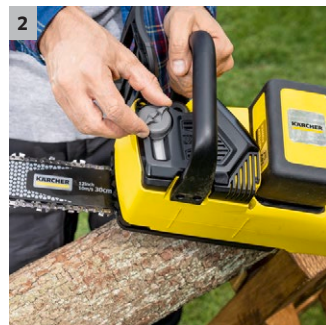

CNS 18-30 Battery

Ușor de utilizat, manevrabilă și perfectă pentru întreținerea copacilor: drujba cu acumulator CNS 18-30 Battery este dotată cu sistem de întindere a lanțului fără unelte.

1 Setarea tensiunii lanțului fără instrumente speciale

- Lanțul devine simplu tensionat cu ajutorul unui buton

2 Lubrifiere automată a lanțului

- Pentru o cheltuire redusă a bateriei de către lanț

3 Protecție de lovituri

- Lanțul se oprește imediat - pentru siguranță maximă în cazul unui efect de recul

4 Vârf de protecție

- Ghidare sigură și tăieturi precise, deoarece drujba se atașează de materialul care urmează a fi tăiat

CNS 18-30 Battery

- Ideal pentru întreținerea copacilor unde ramurile sunt subțiri
- Setări și funcționare ușoare pentru utilizator
- Frână a lanțului și deblocare de siguranță pentru utilizare în siguranță

Dotare

	■
	■
Sticlă de ulei	■
	■
Setarea tensiunii lanțului fără instrumente speciale	■
Lubrifiere automată a lanțului	■
Frână cu lanț	■
Indicatorul nivelului de ulei	■
■ Incluz în pachetul de livrare. * Ø ramuri: 10 cm	