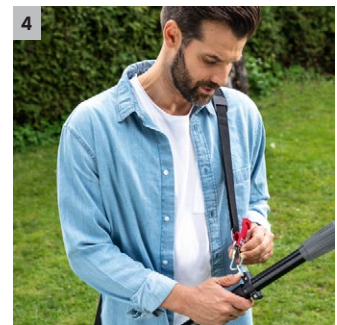

PSW 18-20 Battery

Ferăstrăul cu braț telescopic PSW 18-20 Battery taie cu ușurință orice creangă până la înălțimi de 4 metri. Pentru o întreținere comodă a copacilor.

1 Tensiune simplă a lanțului

- Șurub ușor de atins pentru întinderea lanțului.

2 Lubrifiere automată a lanțului

- Pentru o întreținere scăzută a ferăstrăului.

3 Fixare cu șurub cu acțiune rapidă

- Ferăstrăul pentru stâlpi poate fi îndepărtat în trei bucăți pentru o depozitare convenabilă.

4 Curea practică pentru umăr

- Distribuția optimă a greutateii pentru a nu încorda brațele și umerii utilizatorilor.

PSW 18-20 Battery

- Poate tăia în mod convenabil ramuri la înălțimi de până la 4 metri
- Setări și funcționare ușoare pentru utilizator
- Curea pentru umăr pentru distribuția optimă a greutateii