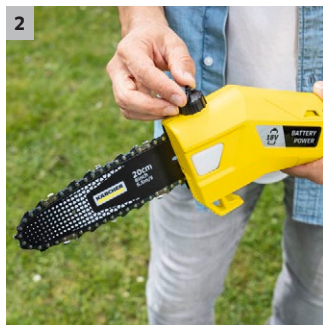

PSW 18-20 Battery

Ferăstrăul cu braț telescopic PSW 18-20 Battery taie cu ușurință orice creangă până la înălțimi de 4 metri. Pentru o întreținere comodă a copacilor.

1 Tensiune simplă a lanțului

- Șurub ușor de atins pentru întinderea lanțului.

2 Lubrifiere automată a lanțului

- Pentru o întreținere scăzută a ferăstrăului.

3 Fixare cu șurub cu acțiune rapidă

- Ferăstrăul pentru stâlpi poate fi îndepărtat în trei bucăți pentru o depozitare convenabilă.

4 Curea practică pentru umăr

- Distribuția optimă a greutateii pentru a nu încorda brațele și umerii utilizatorilor.

PSW 18-20 Battery

- Poate tăia în mod convenabil ramuri la înălțimi de până la 4 metri
- Setări și funcționare ușoare pentru utilizator
- Curea pentru umăr pentru distribuția optimă a greutateii

Date tehnice

Cod de comandă	1.444-010.0	
Cod EAN	4054278548944	
	cm	20
Unghiul lamei	°	30
Viteza lanțului		5,5
Pasul lanțului		3/8" LP
Manometru		1,1 mm / 0,043"
Numărul de manete de antrenare		33
Capacitatea rezervorului de ulei	ml	50
Nivelul de zgomot asigurat	dB(A)	95
Valoare vibrație a manerului fata (ΔK=1.5 m/s²)		1,3
		1,2
Lungime cu stâlp de extensie	m	2,9
Lungime fără stâlp de extensie	m	2
Platforma bateriei		Platforma bateriei de 18 V
Tensiune	V	18
Performanță pe încărcare a bateriei		Max. 80 (2,5 Ah) / Max. 160 (5,0 Ah)
Timpul de activitate a unei încărcări de baterie		Max. 15 (2,5 Ah) / Max. 30 (5,0 Ah)
Greutatea fără accesorii	kg	4,9
Greutate cu ambalaj	kg	6,39
Dimensiuni (L x l x H)	mm	2980 × 95 × 187