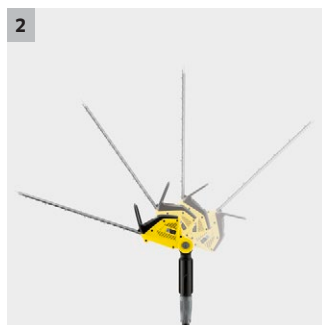

PHG 18-45 Battery

Foarfeca de tuns gardul viu cu prelungitor PHG 18-45 Battery înlătură necesitatea unei scări atunci când vine vorba de garduri înalte. Capul de tăiere reglabil permite o flexibilitate maximă.

1 Extensie

- Pentru tăierea gardurilor înalte fără efort. Cu blocare rapidă și economisire a spațiului de depozitare.

2 Cap de tăiere reglabil

- Cu opțiunea de a înclina la 115° în patru trepte pentru a tăia gardul viu într-o varietate de forme.

3 Mătură pentru gard viu

- Resturile tăiate cad pe gazon în loc să rămână în gardul viu.

4 Funcție de ferăstrău

- Poate tăia chiar și crengile mai groase datorită funcției de ferăstrău.

PHG 18-45 Battery

- Acumulator, baterie și încărcător de baterie disponibile ca accesorii opționale
- Compatibil cu platforma Kärcher 18 V cu acumulatori
- Cap de tăiere reglabil

Date tehnice

Cod de comandă	1.444-210.0	
Cod EAN	4054278547978	
Lungime de tăiere	cm	45
Spatiu între dinți	mm	18
Unghiul capului de tăiere	°	115
Viteza lamei	Taieturi/min	2700
Tipul motorului	Brush motor	
Platforma bateriei	Platforma bateriei de 18 V	
Tensiune	V	18
Performanță pe încărcare a bateriei	m	Max. 250 (2,5 Ah) / Max. 500 (5,0 Ah)
Timpul de activitate a unei încărcări de baterie	Max. 35 (2,5 Ah) / Max. 70 (5,0 Ah)	
Greutatea fără accesorii	kg	4,2
Greutate cu ambalaj	kg	5,6
Dimensiuni (L x l x H)	mm	2910 x 122 x 240