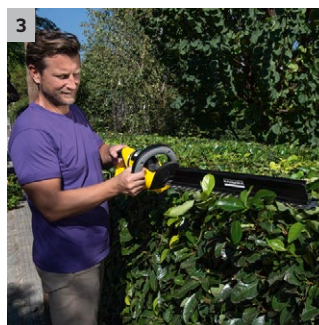

## HGE 36-60 Battery

Foarfece de tuns gardul viu cu acumulator HGE 36-60 Battery este prevăzută cu un mâner rotativ la 180°, o perie pentru gardul viu și funcție de reglare a vitezei pe două niveluri.

### 1 Controlul vitezei în doi pași

- În funcție de aplicație, utilizatorii pot alege între viteza maximă și puterea maximă.
- Nivelul 1: viteză mare. Ideal pentru tăieri precise de contur.

### 2 Mânerul rotativ din spate

- Mânerul poate fi rotit cu 180° în mai multe etape pentru a oferi o poziție de lucru confortabilă.

### 4 Funcție de ferăstrău

- Mai ales practic pentru garduri cu ramuri mai groase