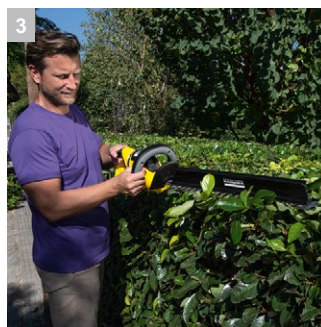

HGE 36-60 Battery Set

Удовлетворяет любым требованиям: мощный аккумуляторный кусторез HGE 36-60 с батарейным питанием с вращающейся ручкой и двухступенчатым регулятором скорости. Аккумулятор и быстрое зарядное устройство включены.

1 2-ступенчатый регулятор скорости движения лезвий

- Обеспечивается выбор режима, оптимального для решения конкретной задачи (максимальной скорости обрезки или максимального режущего усилия).
- Уровень 1: высокая скорость. Оптимальный режим для аккуратной формовки.

2 Поворотная рукоятка

- Рукоятка поворачивается в секторе 180° и устанавливается в нескольких фиксированных положениях для удобной работы.

3 Насадка для удаления срезанных листьев

- Срезанные концы не остаются внутри кроны кустарника, а сбрасываются на землю к ногам пользователя.

4 Функция пиления

- Очень практичное решение для обрезки кустарников с отдельными толстыми ветвями.

Технические характеристики и комплектация

KÄRCHER

HGE 36-60 Battery Set

- Питание от аккумулятора, аккумулятор и зарядное устройство входят в комплект поставки
- Сменный аккумулятор может использоваться и в других аппаратах Kärcher на платформе Battery Power 36 В
- 2-ступенчатый регулятор скорости движения лезвий