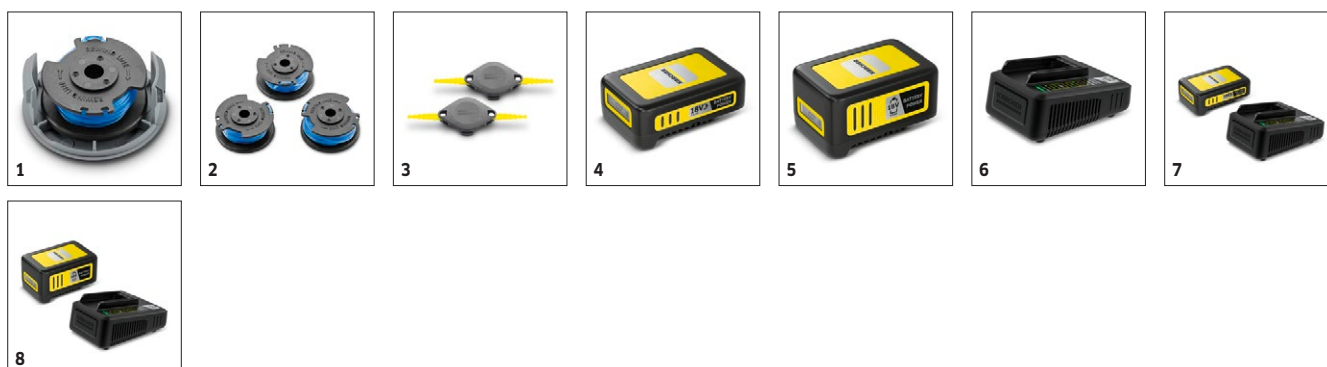

Trimmer pentru gazon LTR 18-30

Trimmerul pentru gazon pe bază de acumulator LTR 18-30 Battery este proiectat astfel încât să fie cât mai ușor de utilizat, asigură o tăiere uniformă în fiecare colț al grădinii și pe margini.

Dotare

bobina	■
Protecție pentru plante	■
Reglarea înclinării	■
Maner suplimentar	■
Cap de tuns rotativ	■

■ Inclus in pachetul de livrare. * Marginea gazonului

TRIMMER PENTRU GAZON LTR 18-30 BATTERY

1.444-310.0

KÄRCHER

		Cod de comandă					Pret	
Lawn trimmer								
Spool LTR 18 Battery	1	2.444-014.0						<input checked="" type="checkbox"/>
NOCH NICHT GEPFLEGT ----- ---->	2	2.444-016.0						<input type="checkbox"/>
	3	2.444-022.0						<input type="checkbox"/>
Akkus								
Acumulator 18V / 2,5 Ah	4	2.445-034.0					Acumulator 18V / 2,5Ah, cu tehnologie inovatoare în timp real, inclusiv afișaj LCD pentru starea bateriei. Compatibil cu toate dispozitivele Kärcher cu platforma de 18 V.	<input type="checkbox"/>
Acumulator 18 V / 5,0Ah	5	2.445-035.0					Bateria de 18 V / 5.0 Ah, cu tehnologie inovatoare în timp real, inclusiv afișaj LCD pentru a indica starea bateriei. Compatibil cu toate dispozitivele Kärcher cu platforma de 18 V.	<input type="checkbox"/>
Ladegeräte								
Încărcător rapid pentru acumulator de 18 V	6	2.445-032.0					Încarcă 80% din acumulatorul de 18 V / 2,5 Ah în doar 44 de minute și poate fi utilizat la toate aparatele Kärcher cu platforma de 18 V.	<input type="checkbox"/>
Starterkit Batteries and Battery chargers								
Starter kit Battery Power 18/25	7	2.445-062.0					Setul include acumulator de 18 V/2.5 Ah cu tehnologie inovatoare în timp real și încărcător rapid de 18 V. Compatibil cu toate aparatele Kärcher din platforma de 18 V.	<input type="checkbox"/>
Starter kit Battery Power 18/50	8	2.445-063.0					Setul include acumulator de 18 V/5.0 Ah cu tehnologie inovatoare în timp real și încărcător rapid de 18 V. Compatibil cu toate aparatele Kärcher din platforma de 18 V.	<input type="checkbox"/>