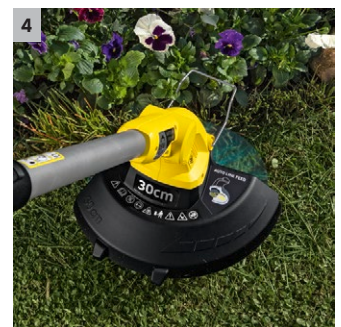

LTR 18-30 Battery Set

Trimmerul pentru gazon cu acumulator LTR 18-30 Battery Set este varianta optimă pentru margini și colțuri. Setul include un acumulator și un încărcător rapid.

1 Sistem eficient de tăiere

- Funcția de tăiere face ușoară munca în preajma colțurilor și a spațiilor restrânse din grădină
- Linia răsucită garantează o tăiere precisă și o operare liniștită

2 Tăiere pe margini

- Cap de tuns rotativ pentru marginile curate și exacte ale peluzelor de-a lungul teraselor și aleilor

3 Cap de tuns ajustabil

- Soluție de tuns ergonomică, chiar și sub obstacole mici, cum ar fi băncile de grădină

4 Protecție pentru plante reglabilă

- Protejează plantele de daune atunci când tăiați în preajma florilor și a copacilor

LTR 18-30 Battery Set

- Sistem de tăiere eficient cu extensie automată a liniei de tuns
- Capul rotativ de tuns taie perfect iarba de la marginile peluzelor, teraselor și teraselor
- Mâner telescopic din aluminiu reglabil pe înălțime