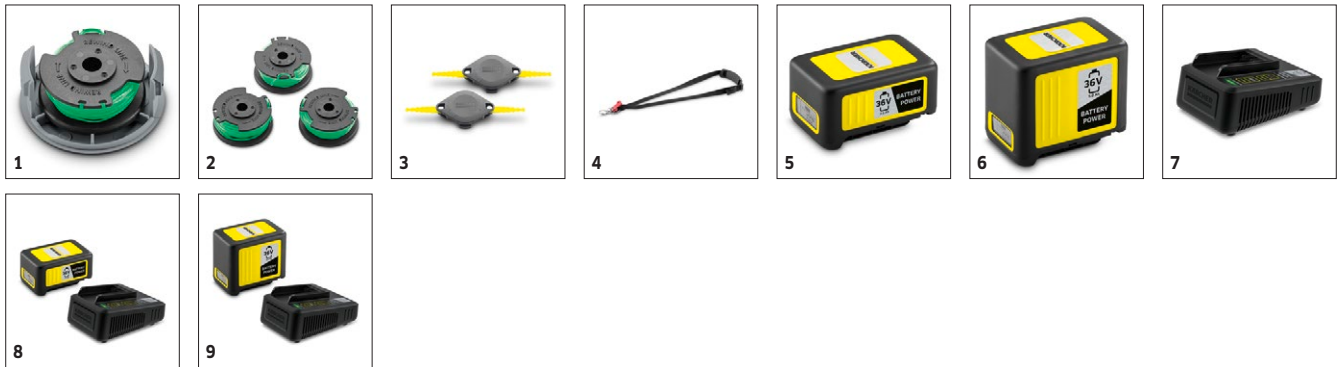

LTR 36-33 BATTERY 1.444-350.0

KÄRCHER

		Cod de comandă						Pret		
Lawn trimmer										
NOCH NICHT GEPFLEGT -----	1	2.444-015.0								☒
---- >	2	2.444-017.0								☐
	3	2.444-022.0								☐
Accessories Garden Tools general										
Shoulder belt	4	2.445-242.0								☒
Akkus										
Acumulator 36 V / 2,5 Ah	5	2.445-030.0						Acumulator de 36 V / 2,5 Ah cu tehnologie inovatoare în timp real, inclusiv afișaj LCD pentru a indica starea bateriei. Compatibil cu toate dispozitivele Kärcher cu platforma de 36 V.		☐
Acumulator 36 V / 5,0 Ah	6	2.445-031.0						Acumulatorul de 36 V / 5,0 Ah, cu tehnologie inovatoare în timp real, inclusiv afișaj LCD pentru starea bateriei. Potrivit pentru toate dispozitivele Kärcher cu platforma de 36 V.		☐
Ladegeräte										
Încărcător rapid pentru acumulator de 36 V	7	2.445-033.0						Cu încărcătorul rapid, bateria înlocuibilă de 36 V / 2,5 Ah poate fi încărcată până la 80% în doar 48 de minute. De asemenea, este compatibil cu toate celelalte baterii Kärcher de 36 V.		☐
Starterkit Batteries and Battery chargers										
Starter kit Battery Power 36/25	8	2.445-064.0						Setul include acumulator de 36 V/2,5 Ah cu tehnologie inovatoare în timp real și încărcător rapid de 36 V. Compatibil cu toate aparatele Kärcher din platforma de 36 V.		☐
Starter kit Battery Power 36/50	9	2.445-065.0						Setul include acumulator de 36 V/5,0 Ah cu tehnologie inovatoare în timp real și încărcător rapid de 36 V. Compatibil cu toate aparatele Kärcher din platforma de 36 V.		☐

■ Inclus în pachetul de livrare. □ Accesorii disponibile optional.