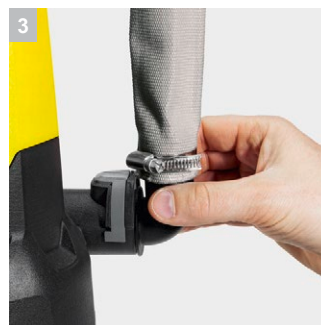

SP 3 Dirt

Компактный и надежный дренажный насос SP 3 Dirt предназначен для выкачки до 7000 л/ч грязной воды. Оснащен поплавковым выключателем.

1 Керамическое торцевое уплотнение

- Для долгого срока службы

2 Поплавковый выключатель

- Автоматическое включение / выключение насоса в зависимости от уровня воды предотвращает работу на сухом ходу

3 Система быстрого подключения Quick Connect

- Для быстрого и легкого подключения 1 1/4 „шланга к насосу.

4 Предназначен для грязной воды

- Надежное перекачивание воды с частичками грязи размером до 20 мм.

Технические характеристики и комплектация

KÄRCHER

SP 3 Dirt

Технические характеристики

Артикул	1.645-502.0	
Штрих-код (EAN)	4054278060415	
Макс. мощность двигателя	Вт	350
Макс. производительность	л/ч	7000
Макс. высота подачи / давление	м / бар	6 / 0,6
Макс. глубина погружения	м	7
Макс. размер твердых частиц	мм	20
Остаточная высота воды	мм	25
Температура подачи, макс.	°C	35
Вес без аксессуаров	кг	4,23
Габариты (Д x Ш x В)	мм	229 x 238 x 303
Соединительная резьба	G1	
Длина кабеля	м	H05RN-F / 10

Комплектация

Удобная ручка для переноски	■
Соединительный элемент для шланга	1 1/4"
Quick Connect для быстрого и удобного подключения шланга	■
Переключение между ручной / автоматической операциями	Фиксация поплавкового выключателя
Керамическое торцевое уплотнение	■