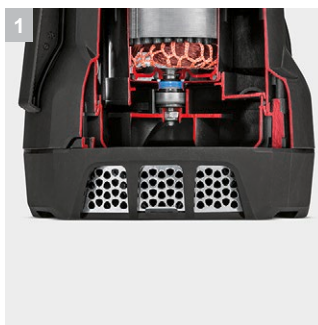

## SP 6 Flat Inox

Мощный погружной насос с откачкой до дна SP 6 Flat Inox способен откачать воду до уровня 1 мм. Он оснащен датчиком уровня для автоматического включения/отключения и съемным входным фильтром.

### 2 Сенсор уровня воды

- Переключение между ручной / автоматической операциями, Фиксация поплавкового выключателя

### 3 Система быстрого подключения Quick Connect

- Резьба для быстрого и несложного подключения 1 ", 1 1/4" и 1 1/2 "шлангов.