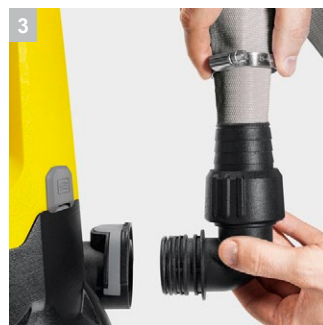

## SP 6 Flat Inox

Мощный погружной насос с откачкой до дна SP 6 Flat Inox способен откачать воду до уровня 1 мм. Он оснащен датчиком уровня для автоматического включения/отключения и съемным входным фильтром.

### 3 Система быстрого подключения Quick Connect

- Резьба для быстрого и несложного подключения 1 ", 1 1/4" и 1 1/2 "шлангов.

### Комплектация

Удобная ручка для переноски	■
Съемный входной фильтр из нержавеющей стали	■
Quick Connect для быстрого и удобного подключения шланга	■
Переключение между ручной / автоматической операциями	Выключение помпы
Переключения на режим осушки до 1 мм	■
Датчик уровня: постоянное определение уровня	■
Керамическое торцевое уплотнение	■