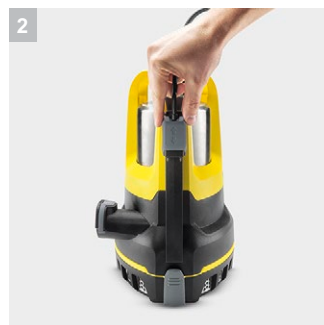

## SP 6 Flat Inox

Мощный погружной насос с откачкой до дна SP 6 Flat Inox способен откачать воду до уровня 1 мм. Он оснащен датчиком уровня для автоматического включения/отключения и съемным входным фильтром.

### 3 Система быстрого подключения Quick Connect

- Резьба для быстрого и несложного подключения 1 ", 1 1/4" и 1 1/2 "шлангов.