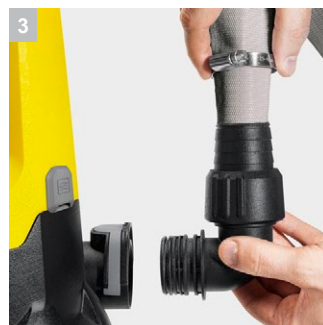

## SP 7 Dirt Inox

Датчик уровня Level Sensor и интегрированный фильтр: погружной дренажный насос Керхер SP 7 Dirt Inox перекачивает до 15,500 литров грязной воды в час и подойдет для самых сложных задач

### 3 Система быстрого подключения Quick Connect

- Резьба для быстрого и несложного подключения 1 ", 1 1/4" и 1 1/2 "шлангов.

### 4 Предназначен для грязной воды

- Надежная откачка воды с частицами грязи до 30 мм.

### Комплектация

Удобная ручка для переноски	■
Соединительный элемент для шланга	1", 1 1/4", 1 1/2"
Quick Connect для быстрого и удобного подключения шланга	■
Переключение между ручной / автоматической операциями	Выключение помпы
Датчик уровня: постоянное определение уровня	■
Интегрированный предварительный фильтр из нержавеющей стали	■
Керамическое торцевое уплотнение	■