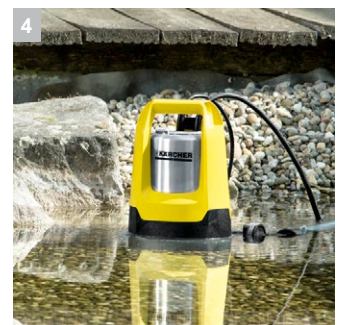

## SP 7 Dirt Inox

Датчик уровня Level Sensor и интегрированный фильтр: погружной дренажный насос Керхер SP 7 Dirt Inox перекачивает до 15,500 литров грязной воды в час и подойдет для самых сложных задач

### 3 Система быстрого подключения Quick Connect

- Резьба для быстрого и несложного подключения 1 ", 1 1/4" и 1 1/2 "шлангов.

### 4 Предназначен для грязной воды

- Надежная откачка воды с частицами грязи до 30 мм.

### Комплектация

Удобная ручка для переноски	■
Соединительный элемент для шланга	1", 1 1/4", 1 1/2"
Quick Connect для быстрого и удобного подключения шланга	■
Переключение между ручной / автоматической операциями	Выключение помпы
Датчик уровня: постоянное определение уровня	■
Интегрированный предварительный фильтр из нержавеющей стали	■
Керамическое торцевое уплотнение	■