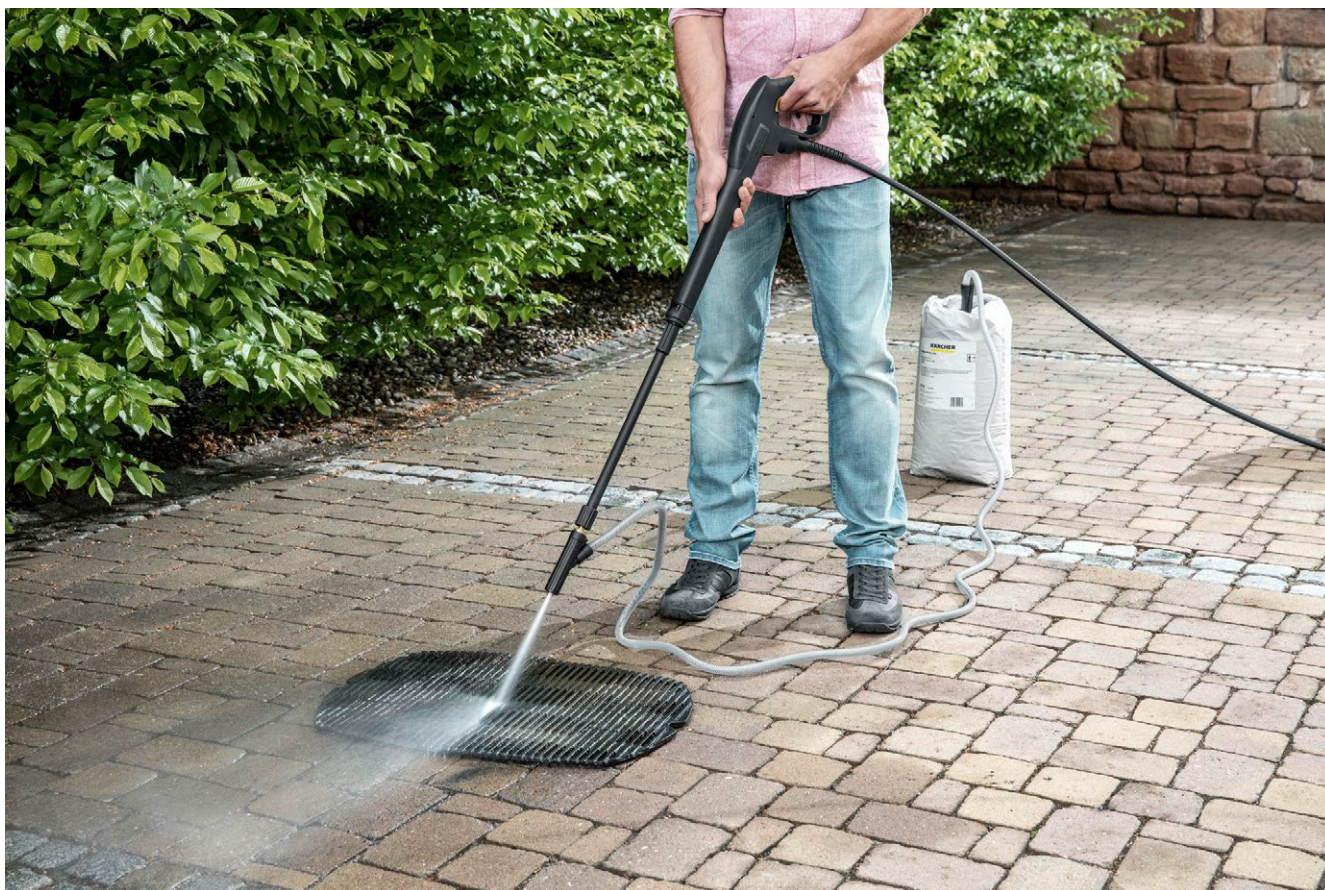

## Set de salbat cu nisip/du

Set de sablat cu nisip/umed pentru indepartarea ruginii, vopselei si mizerilor perseverente in asociere cu solutiile de sablat Kärcher.

### 1 Sablare și udare cu curățatorul pentru presiuni mari

- Dizolvare imbunatațita a mizeriei

### 2 Extrem de puternic.

- Indepartarea ruginii, a vopselurilor și a murdariei cu aderența mare