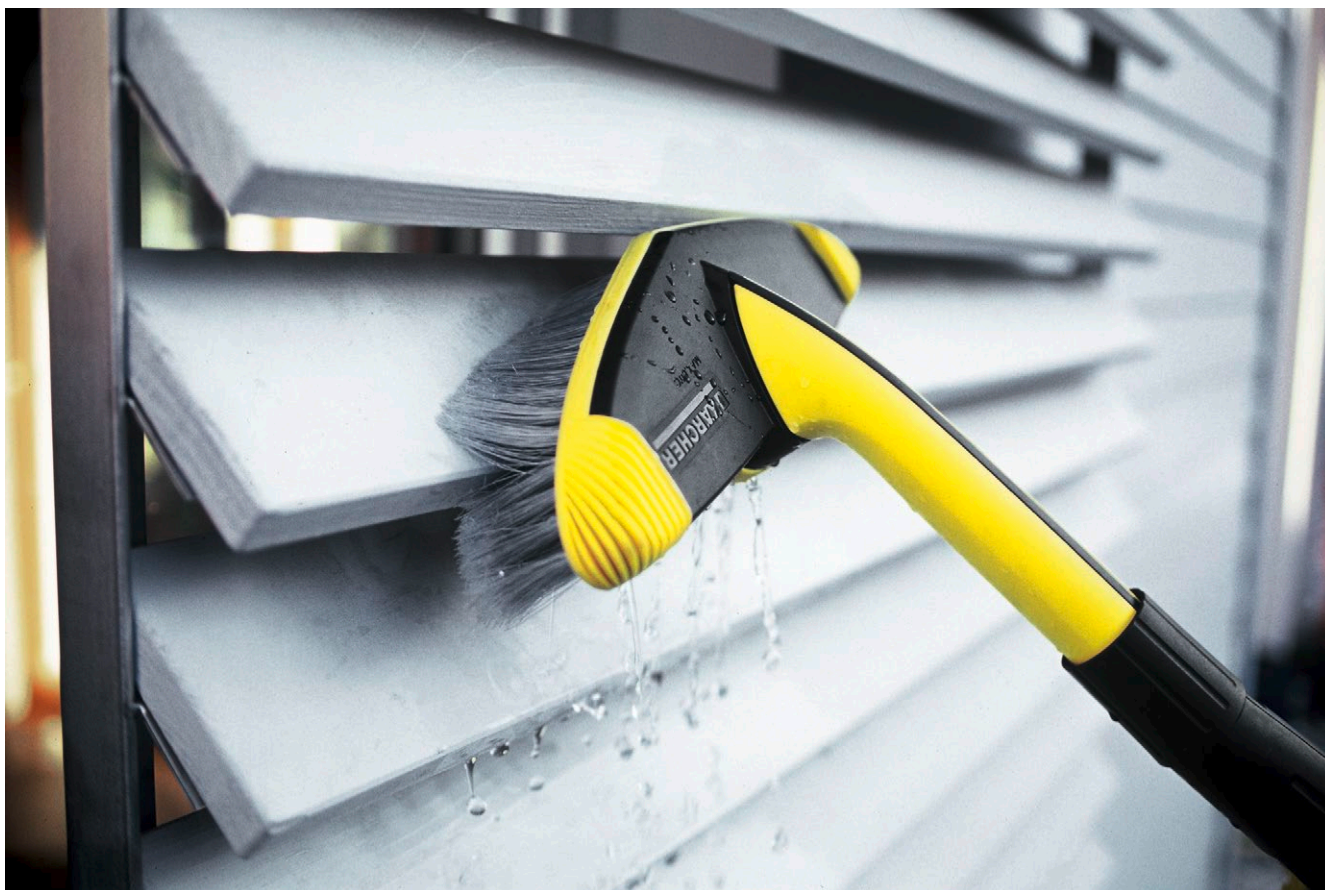

**Perie de spalare pentru suprafete delicate
WB 60**

Date tehnice

Cod de comandă		2.643-233.0
Cod EAN		4039784920712
Greutate	kg	0,29
Greutate cu ambalaj	kg	0,47
Dimensiuni (L x l x H)	mm	270 × 261 × 177