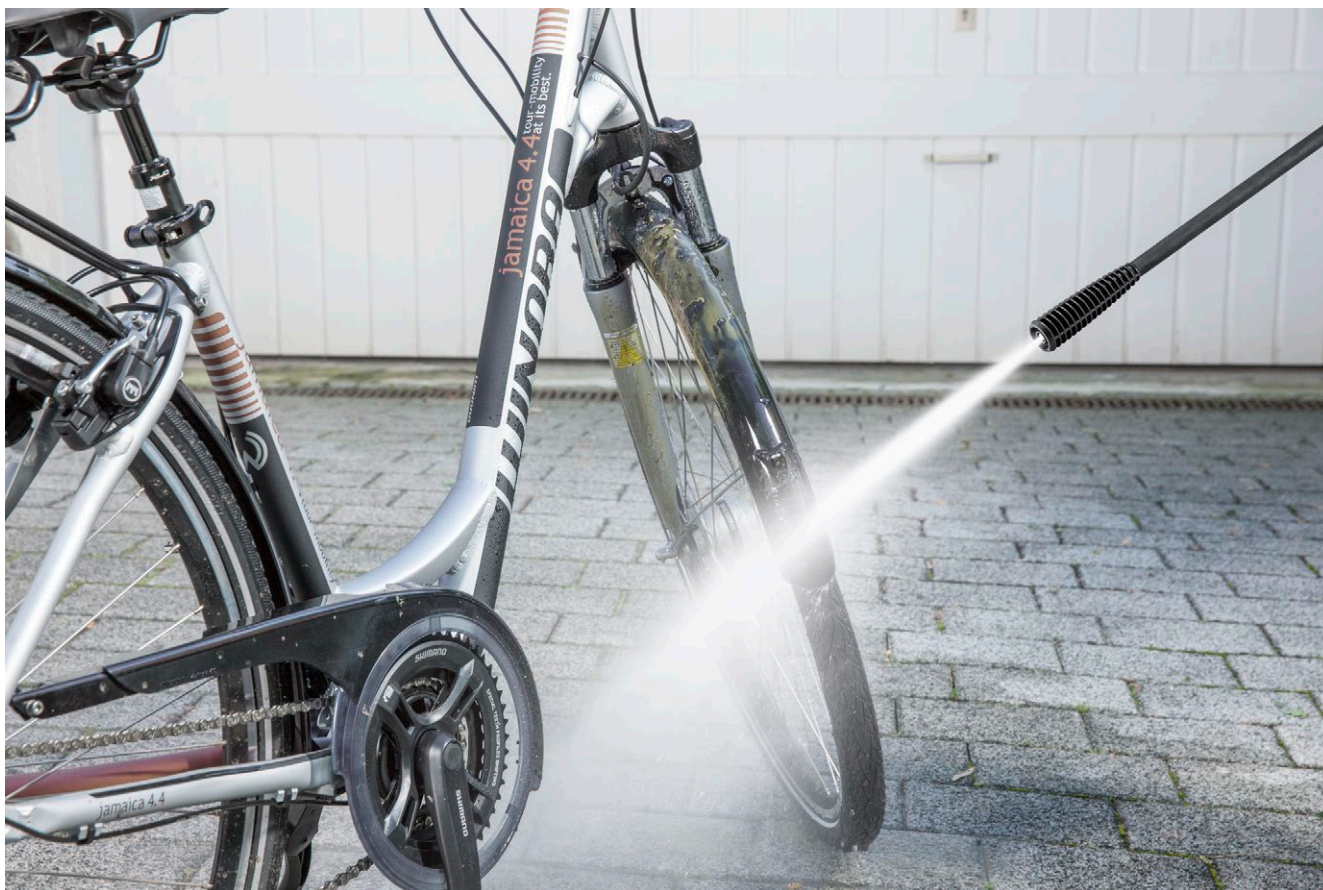

K 2 Classic

Date tehnice

Cod de comandă		1.600-979.0
Cod EAN		4054278249025
Tipul de curent	V / Hz	220 - 240 / 50 - 60
Presiune	bar	110
Debit transportat	l/h	Max. 360
Temperatura de admisie	°C	Max. 40
Capacitate pe suprafață	m²/h	20
Putere	kW	1,4
Greutatea fără accesorii	kg	3,32
Dimensiuni (L x l x H)	mm	393 × 171 × 243

Dotare

Pistol de presiune ridicata		G 120 Q
Lance Vario Power Jet		-
Lance cu 1 poziție		■
Lance cu jet rotativ		-
Furtun de presiune	m	3
Filtru fin de apă integrat		■
Adaptor racord furtun de gradină A3/4"		■

■ Inclus in pachetul de livrare.