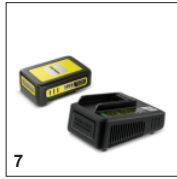

- Эффективная очистка фильтра нажатием кнопки.
- Для обеспечения стабильной высокой силы всасывания и сбора больших объемов мусора.

АКСЕССУАРЫ AD 2 BATTERY

1.348-300.0

	Артикул	Описание	
ПЫЛЕСОСЫ			
Фильтры			
Фильтр для всех зольных пылесосов Керхер	1 6.415-953.0	Прочный, плоско-складчатый фильтр специально для золы и сухой уборки. Для продолжительной очистки.	■
Насадки			
Удлиненная насадка для AD	2 2.863-307.0	Удлиненная щелевая насадка (350 мм) из огнестойкого материала для сбора холодной золы. Подходит для всех зольных и хозяйственных пылесосов Kärcher Home & Garden.	□
АККУМУЛЯТОРЫ			
Аккумулятор 18 В 2,5 А	3 2.445-034.0	Сменный аккумулятор 18 В/2,5 А-ч с инновационной технологией реального времени имеет встроенный ЖК-дисплей для отображения уровня заряда батареи. Подходит для использования во всех устройствах на платформе Kärcher 18 V Battery Power.	□
Аккумулятор 18 В 5,0 А	4 2.445-035.0	Сменный аккумулятор 18 В/5,0 А-ч с инновационной технологией реального времени имеет встроенный ЖК-дисплей для отображения уровня заряда батареи. Подходит для использования во всех устройствах на платформе Kärcher 18 V Battery Power.	□
ЗАРЯДНОЕ УСТРОЙСТВО			
Быстрозарядное устройство для аккумулятора 18 В 2,5 А	5 2.445-032.0	Быстрозарядное устройство заряжает аккумулятор Kärcher 18 В/2,5 А-ч до 80% всего за 44 минуты и может использоваться для всех аккумуляторов на платформе 18 В Kärcher Battery Power.	□
Fast battery recharger Battery Power 18/	6 2.445-036.0		□
СТАРТОВЫЙ КОМПЛЕКТ: АККУМУЛЯТОРЫ И ЗАРЯДНЫЕ УСТРОЙСТВА			
Быстрозарядный комплект 18 В 2,5 А	7 2.445-062.0	Быстрозарядный комплект 18 В/2,5 А-ч. Состоит из сменного аккумулятора 18 В / 2,5 А-ч с инновационной технологией контроля в реальном времени и быстрозарядного устройства 18 В. Для всех устройств на аккумуляторной платформе Kärcher 18 В.	□
Быстрозарядный комплект 18 В 5,0 А	8 2.445-063.0	Состоит из сменного аккумулятора 18 В / 5,0 А-ч и быстрозарядного устройства 18 В: Быстрозарядный комплект 18/50 для использования во всех устройствах на платформе 18 В Kärcher Battery Power.	□
АККУМУЛЯТОР			
Аккумулятор Battery Power+ 18/30	9 2.445-042.0	С технологией реального времени и ЖК-дисплеем: мощный 18-вольтовый литий-ионный аккумулятор Battery Power+ емкостью 3,0 Ач, обеспечивающий продолжительную работу от одного заряда. С системой контроля напряжения и защитой от водяных струй (IPX5).	□