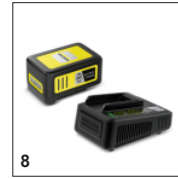

- Эффективная очистка фильтра нажатием кнопки.
- Для обеспечения стабильной высокой силы всасывания и сбора больших объемов мусора.

АКСЕССУАРЫ AD 2 BATTERY

1.348-300.0

	Артикул	Описание	
ПЫЛЕСОСЫ			
Фильтры			
Фильтр для всех зольных пылесосов Керхер	1 6.415-953.0	Прочный, плоско-складчатый фильтр специально для золы и сухой уборки. Для продолжительной очистки.	■
Насадки			
Удлиненная насадка для AD	2 2.863-307.0	Удлиненная щелевая насадка (350 мм) из огнестойкого материала для сбора холодной золы. Подходит для всех зольных и хозяйственных пылесосов Kärcher Home & Garden.	□
АККУМУЛЯТОРЫ			
Аккумулятор 18 В 2,5 А	3 2.445-034.0	Сменный аккумулятор 18 В/2,5 А-ч с инновационной технологией реального времени имеет встроенный ЖК-дисплей для отображения уровня заряда батареи. Подходит для использования во всех устройствах на платформе Kärcher 18 V Battery Power.	□
Аккумулятор 18 В 5,0 А	4 2.445-035.0	Сменный аккумулятор 18 В/5,0 А-ч с инновационной технологией реального времени имеет встроенный ЖК-дисплей для отображения уровня заряда батареи. Подходит для использования во всех устройствах на платформе Kärcher 18 V Battery Power.	□
ЗАРЯДНОЕ УСТРОЙСТВО			
Быстрозарядное устройство для аккумулятора 18 В 2,5 А	5 2.445-032.0	Быстрозарядное устройство заряжает аккумулятор Kärcher 18 В/2,5 А-ч до 80% всего за 44 минуты и может использоваться для всех аккумуляторов на платформе 18 В Kärcher Battery Power.	□
Fast battery recharger Battery Power 18/	6 2.445-036.0		□
СТАРТОВЫЙ КОМПЛЕКТ: АККУМУЛЯТОРЫ И ЗАРЯДНЫЕ УСТРОЙСТВА			
Быстрозарядный комплект 18 В 2,5 А	7 2.445-062.0	Быстрозарядный комплект 18 В/2,5 А-ч. Состоит из сменного аккумулятора 18 В / 2,5 А-ч с инновационной технологией контроля в реальном времени и быстрозарядного устройства 18 В. Для всех устройств на аккумуляторной платформе Kärcher 18 В.	□
Быстрозарядный комплект 18 В 5,0 А	8 2.445-063.0	Состоит из сменного аккумулятора 18 В / 5,0 А-ч и быстрозарядного устройства 18 В: Быстрозарядный комплект 18/50 для использования во всех устройствах на платформе 18 В Kärcher Battery Power.	□
АККУМУЛЯТОР			
Аккумулятор Battery Power+ 18/30	9 2.445-042.0	С технологией реального времени и ЖК-дисплеем: мощный 18-вольтовый литий-ионный аккумулятор Battery Power+ емкостью 3,0 Ач, обеспечивающий продолжительную работу от одного заряда. С системой контроля напряжения и защитой от водяных струй (IPX5).	□