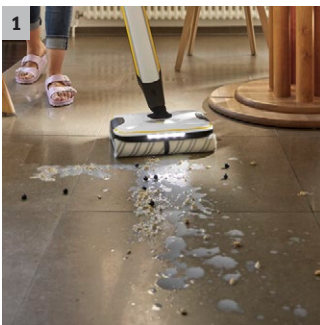

FC 7 Cordless Premium

Podele proaspăt curatate fără a fi nevoie de aspirare în prealabil: aparatul fără fir FC 7 Premium elimină toate tipurile de murdărie uscată și umedă într-o singură trecere.

1 All-in-one: Îndepărtează toate tipurile de murdărie uscată și umedă într-o singură etapă

- Economiseste timpul cu 50%*: Tehnologia cu patru role permite ștergerea fără aspirare prealabilă.
- Aspirarea optimă a părului cu filtru integrat pentru păr.

2 Ștergerea este cu 20% mai curată decât cu un mop obișnuit și mult mai ușoară

- Sistem cu 2 rezervoare: udarea permanentă a rolelor din recipientul de apă curată în timp ce murdăria este colectată în rezervorul de apă murdara.
- Fara efort: Nu aveti nevoie de găleată, laveta, fără clatire.

3 Independent și ușor de manevrat

- Practic pentru întreruperi de lucru: dispozitivul stă singur.
- Curățarea fără efort sub mobilier și în jurul obiectelor.

4 LED-uri integrate

- Pentru iluminarea spațiilor de sub mobilier sau în colțuri întunecate.