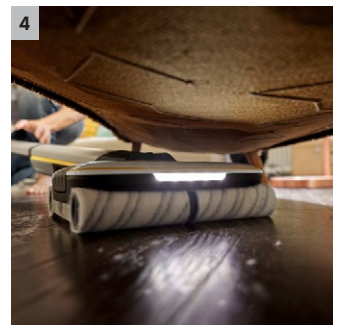

4 LED-uri integrate

- Pentru iluminarea spațiilor de sub mobilier sau în colțuri întunecate.