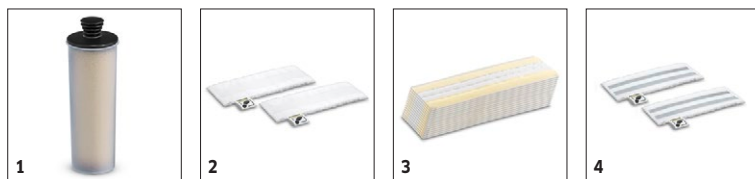

SC 2 UPRIGHT EASYFIX 1.513-345.0

KÄRCHER

		Cod de comandă	Cantitatea			Pret	
Altele							
Cartus decalcifiere	1	2.863-018.0					Decalcifiere rapidă și eficientă a aparatului de curățat cu abur Kärcher SC 3 EasyFix. Tot ce trebuie să faceți este să introduceți cartușul și ați terminat. ■
Seturi de lavete							
Set lavete microfibră pentru duza de podea EasyFix	2	2.863-259.0	2 Pieces				Laveta poate fi schimbată fără a intra în contact cu murdăria. Datorită sistemului de prindere cu scai, laveta este ușor de atasat și de îndepărtat de pe duza de podea EasyFix. □
Lavete de unică folosință EasyFix	3	2.863-299.0	15 Pieces				Setul de 15 lavete de unică folosință pentru duza de podea EasyFix face curățarea rapidă și igienică a suprafețelor dure. Benzile galbene cu scai permit fixarea lor cu ușurință. □
Microfibre floor cloths abrazive 2-er Se	4	2.863-309.0	2 Pieces				Lavetele abrazive de curățare a pardoselilor EasyFix elimină chiar și petele persistente de pe podelele din piatră rezistente la zgărieturi. Sistemul cu scai permite atașarea și îndepărtarea ușoară fără contactul cu murdăria. □

■ Inclus în pachetul de livrare. □ Accesorii disponibile optional.