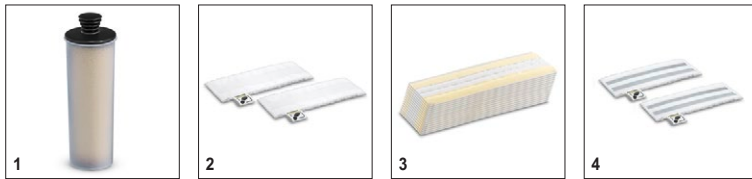

SC 2 Upright EasyFix Паровая швабра 1.513-345.0

KÄRCHER

		Артикул	Количество			Цена	Описание	
Другое								
Фильтр от накипи для SC 3	1	2.863-018.0					Картридж с фильтром для удаления накипи автоматически и эффективно удаляет известь из заливаемой воды - обеспечивает длительный срок службы аппарата. Подходит для пароочистителя SC 3.	☒
Комплекты текстильных салфеток								
Комплект микроволоконных салфеток к насадке для пола EasyFix	2	2.863-259.0	2 шт.				2 износостойкие и хорошо впитывающие влагу микроволоконные салфетки для пола к насадке для пола EasyFix, удобно закрепляемые застежкой-липучкой и снимаемые без контакта с грязью.	☐
Набор одноразовых салфеток для пароочистителей SC	3	2.863-299.0	15 шт.				Набор 15 одноразовых салфеток к насадке для пола EasyFix для быстрого и гигиенической очистки твердых поверхностей. Желтые полоски застежки-липучки позволяют легко крепить ткань к насадке.	☐
Комплект абразивных салфеток к насадке для пола EasyFix	4	2.863-309.0	2 шт.				Абразивные салфетки для пола EasyFix удаляют даже стойкие пятна с каменных полов, нечувствительных к механическим воздействиям. Застежка-липучка позволяет легко прикреплять салфетку к насадке и снимать ее без контакта с грязью.	☐

☒ Включено в комплект поставки ☐ Доступные аксессуары