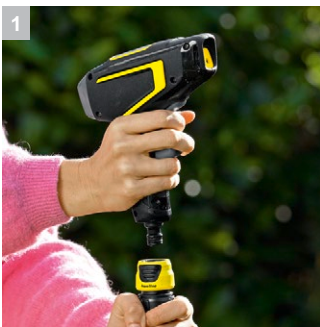

WBS 3

Инновационный напорный распылитель Kärcher WBS 3 с функцией вращения струи позволяет быстро очищать слегка загрязненные цветочные горшки, а также садовую мебель и садовые инструменты.

1 Plug & Play

- Не требуются подготовка к работе и использование дополнительных принадлежностей.
- Совместимость со всеми распространенными системами стыкового соединения.

2 Инновационная функция вращения струи

- Вращающаяся струя воды значительно (до 50 %) ускоряет очистку в сравнении с использованием обычных садовых распылителей.
- Обеспечивается продолжительная работа в режиме вращения струи (до 1 ч от комплекта прилагаемых батареек типа AA).

3 Целенаправленная точечная струя

- Высококачественное металлическое сопло обеспечивает точное попадание струи в необходимое место.

4 Эргономичная конструкция

- Удобство обращения в любой ситуации.

WBS 3

- Эффективная очистка вращающейся струей воды
- Аккуратное решение задач чистки благодаря целенаправленной точечной струе
- Совместимость со всеми распространенными системами стыкового соединения