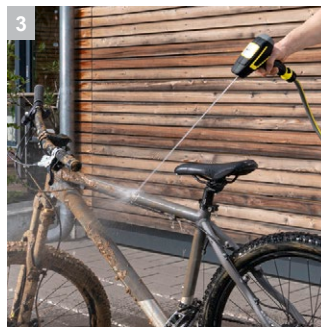

WBS 3

Инновационный напорный распылитель Kärcher WBS 3 с функцией вращения струи позволяет быстро очищать слегка загрязненные цветочные горшки, а также садовую мебель и садовые инструменты.

1 Plug & Play

- Не требуются подготовка к работе и использование дополнительных принадлежностей.
- Совместимость со всеми распространенными системами стыкового соединения.

2 Инновационная функция вращения струи

- Вращающаяся струя воды значительно (до 50 %) ускоряет очистку в сравнении с использованием обычных садовых распылителей.
- Обеспечивается продолжительная работа в режиме вращения струи (до 1 ч от комплекта прилагаемых батареек типа AA).

3 Целенаправленная точечная струя

- Высококачественное металлическое сопло обеспечивает точное попадание струи в необходимое место.

4 Эргономичная конструкция

- Удобство обращения в любой ситуации.

WBS 3

- Эффективная очистка вращающейся струей воды
- Аккуратное решение задач чистки благодаря целенаправленной точечной струе
- Совместимость со всеми распространенными системами стыкового соединения