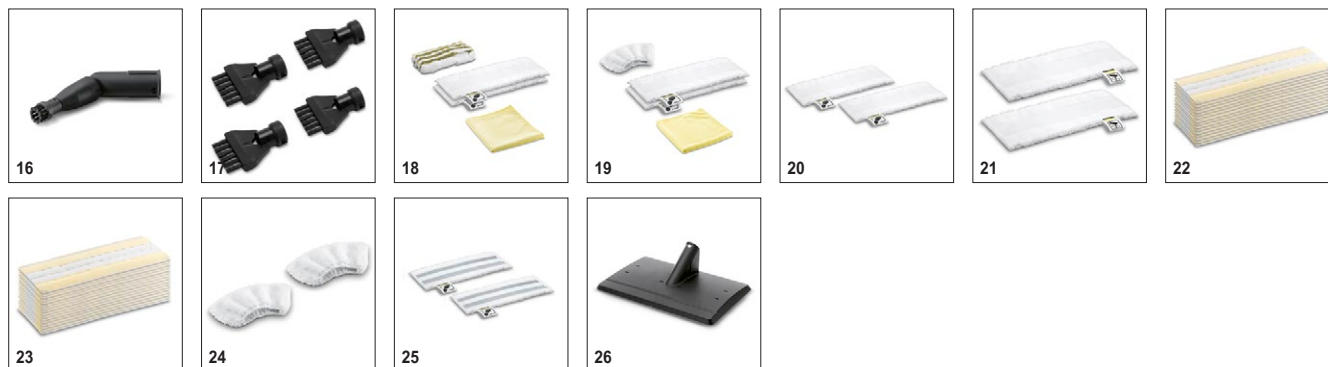

SC 4 Deluxe EasyFix Iron 1.513-261.0

KÄRCHER

		Артикул	Количество				Цена	Описание	
Паровая турбощетка	16	2.863-159.0	1 шт.					Решение, позволяющее отказаться от утомительного протирания поверхностей: паровая турбощетка, облегчающая и вдвое ускоряющая выполнение уборочных работ (в частности, очистку швов и стыков).	☐
Комплект круглых щёток 4 шт.	17	2.863-324.0						Для легкого и эффективного удаления загрязнений из швов и стыков без применения чистящих средств: практичный комплект из 4 щеток с щетиной черного цвета прекрасно подходит для очистки швов между керамическими плитками.	☐
Комплекты текстильных салфеток									
Комплект микроволоконных салфеток для ванной	18	2.863-266.0	4 шт.					Набор микроволоконных салфеток для оптимальной уборки в ванной: 2 салфетки для пола к насадке для пола EasyFix, 1 абразивная обтяжка для ручной насадки и 1 салфетка для полировки.	☐
Комплект микроволоконных салфеток для кухни	19	2.863-265.0	4 шт.					Набор микроволоконных салфеток для оптимальной уборки на кухне: 2 салфетки для пола к насадке для пола EasyFix, 1 обтяжка для ручной насадки и 1 салфетка для чистки нержавеющей стали.	☐
Комплект микроволоконных салфеток к насадке для пола EasyFix	20	2.863-259.0	2 шт.					2 износостойкие и хорошо впитывающие влагу микроволоконные салфетки для пола к насадке для пола EasyFix, удобно закрепляемые застежкой-липучкой и снимаемые без контакта с грязью.	☐
Комплект микроволоконных салфеток к насадке для пола EasyFix Mini	21	2.863-296.0	2 шт.					2 износостойкие и хорошо впитывающие влагу микроволоконные салфетки для пола к насадке для пола EasyFix Mini, удобно закрепляемые застежкой-липучкой и снимаемые без контакта с грязью.	☐
Набор одноразовых салфеток для пароочистителей SC	22	2.863-299.0	15 шт.					Набор 15 одноразовых салфеток к насадке для пола EasyFix для быстрого и гигиенической очистки твердых поверхностей. Желтые полоски застежки-липучки позволяют легко крепить ткань к насадке.	☐
Комплект одноразовых салфеток EasyFix Mini	23	2.863-300.0	15 шт.					15 салфеток однократного применения к насадке для пола EasyFix Mini, обеспечивающие быструю и гигиеничную очистку твердых напольных покрытий. Легко фиксируются на насадке при помощи крепления-липучки.	☐
Комплект микроволоконных обтяжек для ручной насадки	24	2.863-270.0	2 шт.					2 обтяжки из высококачественного микроволокна для ручной насадки, обеспечивающие улучшенное отделение и поглощение жировых и прочих загрязнений.	☐
Комплект абразивных салфеток к насадке для пола EasyFix	25	2.863-309.0	2 шт.					Абразивные салфетки для пола EasyFix удаляют даже стойкие пятна с каменных полов, нечувствительных к механическим воздействиям. Застежка-липучка позволяет легко прикреплять салфетку к насадке и снимать ее без контакта с грязью.	☐
Другое									
Насадка для удаления обоев	26	2.863-062.0	1 шт.					Насадка для удаления обоев идеально подходит для удаления обоев и остатков клея, используя силу пара.	☐

■ Включено в комплект поставки   □ Доступные аксессуары