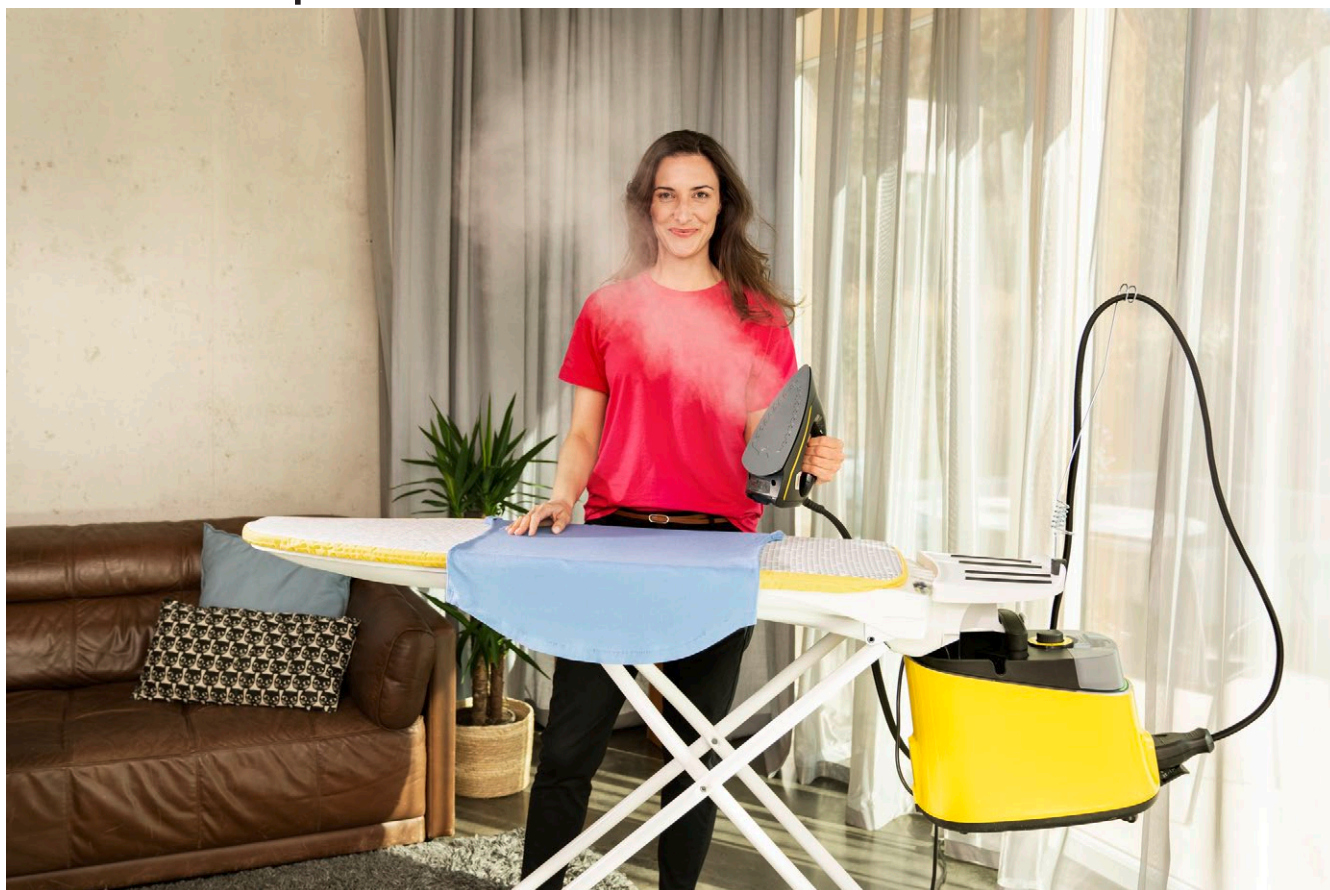

Технические характеристики и комплектация

KÄRCHER

SC 4 Deluxe EasyFix Iron

- Удобное хранение аксессуаров непосредственно на устройстве
- Светодиодный дисплей на устройстве
- С набором для очистки пола EasyFix и паровым утюгом

Технические характеристики

Артикул	1.513-261.0	
Штрих-код (EAN)	4054278916187	
Сертификат тестирования*	Убивает до 99,999% вирусов* и до 99,9% бактерий**	
Производительность по площади (до заправки)	м²	130
Нагреватель / Съёмный бачок	л	0,5 + 1,3 / (съёмный бак)
Мощность нагревателя	Вт	2200
Параметры электросети	~ / В / Гц	1 / 220 – 250 / 50
Длина кабеля	м	5
Масса (без принадлежностей)	кг	5,55
Размеры (Д × Ш × В)	мм	400 × 265 × 300

Комплектация

Защита для детей / предохранительный клапан	■
Регулятор расхода пара	на корпусе
Комплект для уборки пола	EasyFix + удлинительная трубка (2 × 0.5 м)
Аксессуары	ручная насадка, точечное сопло, круглая щетка (маленькая)
Обтяжка из микроволокна для ручной насадки	шт. 1
Салфетка для пола из микроволокна с застежкой-липучкой	шт. 1
Порошок антинакипина	■
Щетка для очистки швов	■
Паровой утюг EasyFinish	■

■ Включено в комплект поставки * Испытания показали, что с помощью пароочистителя Kärcher при точечной очистке в течение 30 секунд при максимальном уровне пара и непосредственном контакте с очищаемой поверхностью можно удалить 99,999% оболочечных вирусов, таких как коронавирус или грипп (исключая вирус гепатита В), на обычных гладких домашних поверхностях (тест-микроб: Modified- Vaccinia-Ankara-Virus).** При тщательном очищении с помощью пароочистителя Kärcher 99,99% всех обычных бытовых бактерий погибнут на обычных гладких твердых поверхностях для дома, при скорости очистки 30 см/с при максимальном уровне пара и непосредственном контакте с очищаемой поверхностью (тест-зародыш: Enterococcus hirae). 99,999% с профессиональными пароочистителем SG (V) в соответствии с EN 16615: 2015-06, пол из ПВХ, тестовые микробы: Enterococcus hirae ATCC 10541