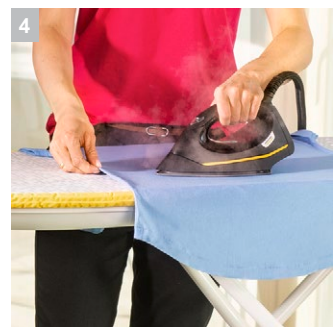

## SC 4 Deluxe EasyFix Iron

**1** Съемный бак для постоянного долива воды

- Возможность дозаправки водой в любое время позволяет выполнять работы без долгих перерывов.

**2** Удобное место для хранения аксессуаров и место для парковки

**4** Паровой утюг EasyFinish

- Паровой утюг с фиксированной температурой, автоматическим отключением и улучшенной подошвой для легкого скольжения по материалу. Экономия времени на глажку до 50%.