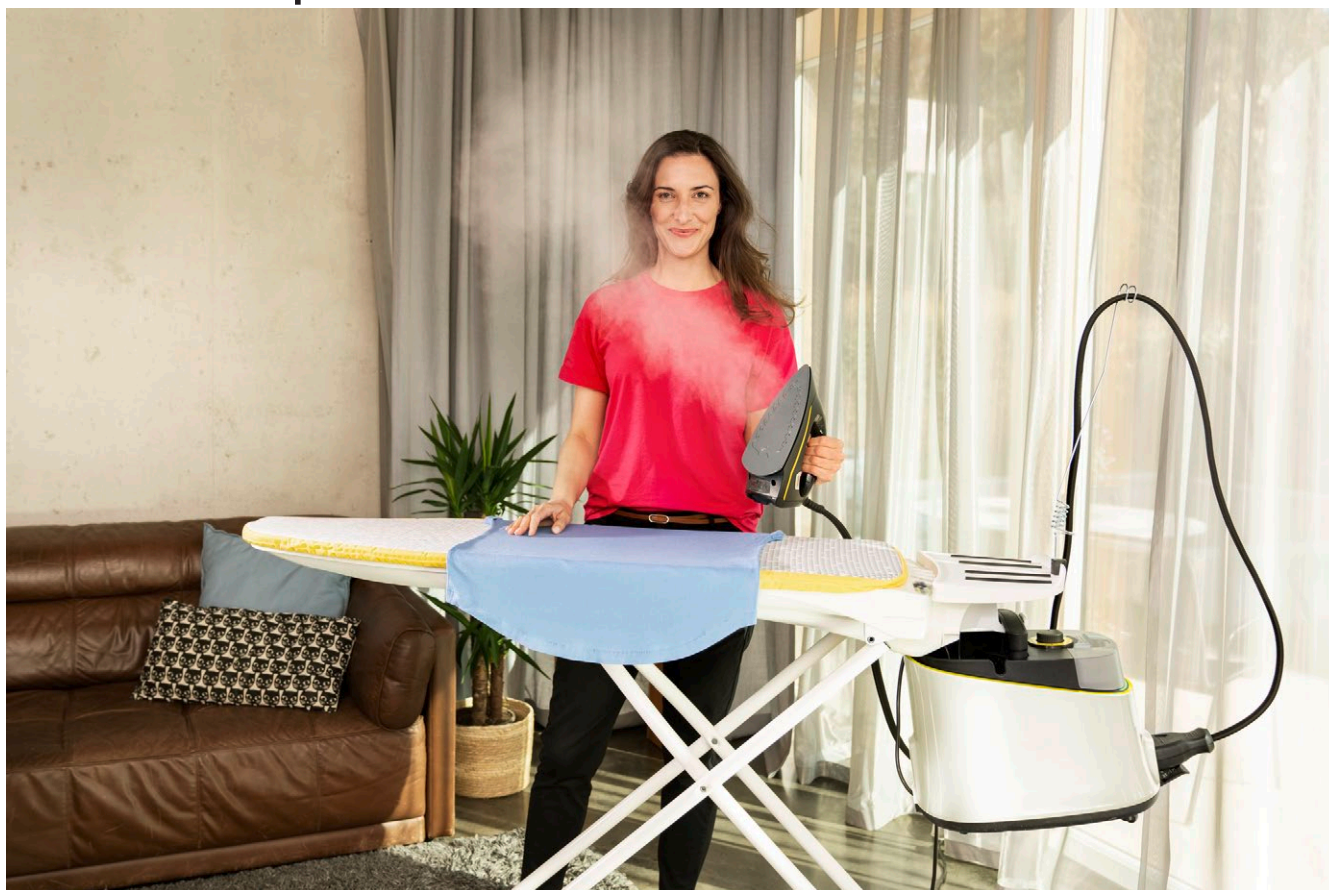

## SC 4 Deluxe EasyFix Iron Premium

**1** Съемный бак для постоянного долива воды

- Для непрерывной уборки и удобного долива воды

**2** Удобное место для хранения аксессуаров и место для парковки

- Удобное хранение принадлежностей, удлинительной трубки, кабелей и парового шланга.

**3** Светодиодный дисплей на устройстве

- Во время нагрева светодиод краснй. Зеленый цвет указывает на режим готовности к работе.

**4** Паровой утюг EasyFinish

- Паровой утюг с фиксированной температурой, автоматическим отключением и улучшенной подошвой для легкого скольжения по материалу. Экономия времени на глажку до 50%.

## SC 4 Deluxe EasyFix Iron Premium

- Удобное хранение аксессуаров непосредственно на устройстве
- Светодиодный дисплей на устройстве
- С комплектом для уборки пола EasyFix, накладкой для чистки ковров, расширенным набором принадлежностей и утюгом