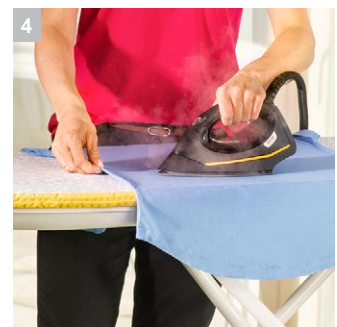

## SC 4 Deluxe EasyFix Iron Premium

**1** Съемный бак для постоянного долива воды

- Для непрерывной уборки и удобного долива воды

**2** Удобное место для хранения аксессуаров и место для парковки

- Удобное хранение принадлежностей, удлинительной трубки, кабелей и парового шланга.

**3** Светодиодный дисплей на устройстве

- Во время нагрева светодиод краснй. Зеленый цвет указывает на режим готовности к работе.

**4** Паровой утюг EasyFinish

- Паровой утюг с фиксированной температурой, автоматическим отключением и улучшенной подошвой для легкого скольжения по материалу. Экономия времени на глажку до 50%.