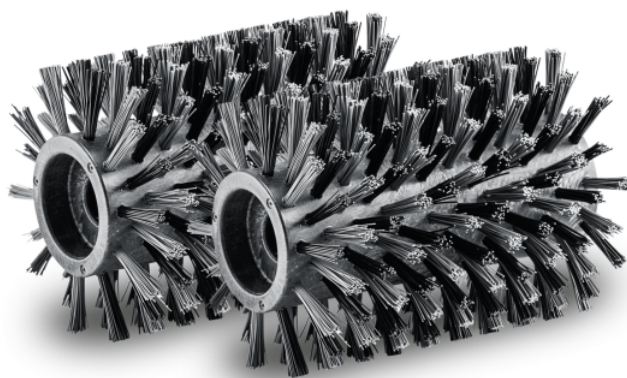

РОЛИКОВЫЕ ЩЕТКИ ДЛЯ ДЕРЕВЯННЫХ ПОВЕРХНОСТЕЙ

Грязь с деревянных наружных поверхностей удаляется равномерно и полностью при помощи аппарата PCL 4 и роликовых щеток. Отныне деревянные поверхности и ДПК вновь будут выглядеть как новые.

Артикул

2.644-226.0

Технические характеристики

| | | |
|---------------------|----|-----------------|
| Штрих-код (EAN) | | 4054278740805 |
| Масса | кг | 0,244 |
| Масса (с упаковкой) | кг | 0,539 |
| Размеры (Д × Ш × В) | мм | 134 × 100 × 100 |

Тщательная и равномерная очистка деревянных поверхностей и напольных покрытий ДПК на внешних участках с хорошими эксплуатационными характеристиками

Материал щетины специально разработан для очистки деревянных покрытий

Оптимизированная форма щетки для чистки деревянных поверхностей и напольных покрытий ДПК.

СОВМЕСТИМАЯ ТЕХНИКА

- PCL 4 patio cleaner