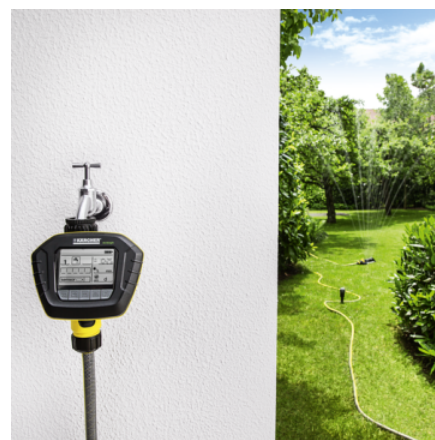

KÄRCHER

PROGRAMATOR DIGITAL PENTRU IRIGAREA AUTOMATĂ ST 6 (1 SENSOR)

Computerul de irigare ecologica ST6 SentoTimer inteligent are la baza cererea de apa a plantelor si iriga tinand cont de controlul umiditatii, cu ajutorul unui senzor radio.

Irigare cu umiditate controlata

- Irigarea eficienta, cu economisire de apa si in functie de necesitatile plantelor.

Setarea individuala a frecventei de irigare

- Irigare in functie de necesitati.

Pornire / oprire automata

ACCESORII PENTRU PROGRAMATOR DIGITAL PENTRU IRIGAREA AUTOMATĂ ST 6 (1 SENSOR)

2.645-213.0

		Cod de comandă		
FURTUNE				
Furtun Performance Premium 1/2" -20m	1	2.645-324.0	Inovația de la Kärcher: furtunul de grădină de înaltă calitate deosebit de flexibil și rezistent. Diametru: 1/2" Lungime: 20 m. Cu tehnologie anti-torsiune Kärcher Premium.	<input type="checkbox"/>
CONECTORI/ADAPTOARE FURTUN				
Conector universal Premium	2	2.645-195.0	Cupla furtun universală din metal. Vine cu o clemă pentru furtun robustă, fabricată din aluminiu, rezistentă la coroziune și cu mânere moi încastrate, din plastic. Compatibil cu toate sistemele de prindere cu clic.	<input type="checkbox"/>
Conector universal Premium cu Aqua Stop	3	2.645-196.0	Cuplaj de furtun universal Premium realizat din metal. Dotat cu Aqua Stop și cu o clemă de furtun robustă, realizată din aluminiu. Manere din plastic moale. Compatibil cu toate sistemele de prindere cu clic.	<input type="checkbox"/>