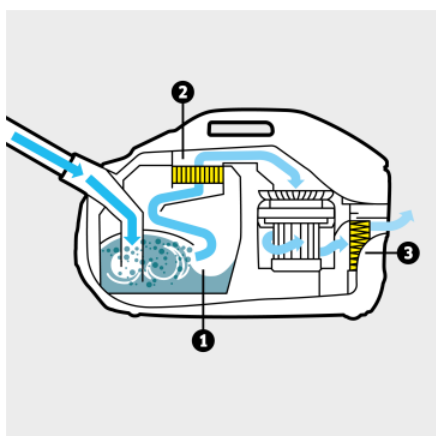

- Хранение аксессуаров на корпусе
- Надежное устранение аллергенов

Технические характеристики

Штрих-код (EAN)		4054278277493
Тип пылесоса		Пылесос с аквафильтром
Класс энергоэффективности		A
Потребляемая мощность	Вт	650
Фильтр для воды	л	2
Рабочий радиус	м	10,2
Параметры электросети	В / Гц	220 – 240 / 50 – 60
Масса (без принадлежностей)	кг	7,5
Масса (с упаковкой)	кг	10,809
Размеры (Д × Ш × В)	мм	535 × 289 × 345

Комплектация

Всасывающий шланг	м	2,1
Телескопическая всасывающая трубка		■
Переключаемая насадка для сухой уборки		■
Щелевая насадка		■
Насадка для мягкой мебели		■
Фильтр HEPA 12 (EN 1822:1998)		■
Удобство «парковки»		■
Хранение аксессуаров на корпусе		■
Пеногаситель "FoamStop"		■
Фильтр защиты электродвигателя		■

■ Включено в комплект поставки

Многоступенчатая система фильтрации, состоящая из инновационного фильтра для воды, допускающего промывку долговечного промежуточного фильтра и высокоэффективного фильтра HEPA 12 (EN 1822: 1998)