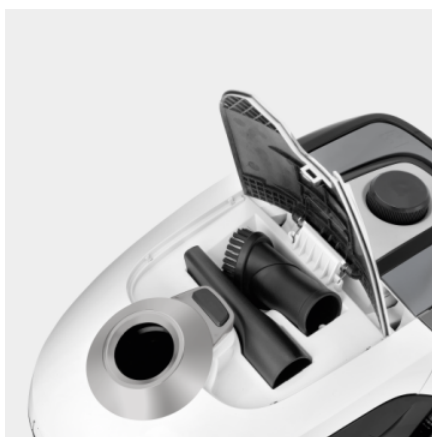

Sistem de filtrare cu sac ușor de utilizat

- Usor de îndepărtat
- Fara contact cu murdăria

Depozitarea accesoriilor

- Accesoriile pot fi depozitate, în ordine, pe aparat
- Aceasta înseamnă că duza este mereu la îndemână

Duză pentru podea detașabilă

- Opțiune de a atașa accesoriile suplimentare pentru curățarea ideală, în orice zonă a casei.

ACCESORII PENTRU VC 2 (ERP)

1.198-035.0

		Cod de comandă.		
ASPIRATOARE				
Filtre				
Filter packaged HEPA 13 VC 2	1	2.863-237.0	Filtrul igienic HEPA (EN 1822:1998) pentru aspiratorul Kärcher VC 2 filtrează în siguranță și complet murdăria cea mai fină, cum ar fi polenul și particulele care declanșează alergiile. Ideal pentru cei care suferă de alergii!	<input checked="" type="checkbox"/>
Filter bags fleece set 5 St.	2	2.863-236.0	Sac de filtrare din pâslă cu sistem practic de închidere pentru îndepărtarea igienică, fără a intra în contact cu murdăria. Potrivit pentru aspiratorul Kärcher VC 2.	<input type="checkbox"/>
Seturi accesorii				
Kit de curățare pentru VC	3	2.863-255.0	Kitul de curățare VC extinde varietatea de aplicații pentru gama de aspiratoare. Acesta face ca sarcinile de curățare să fie mai simple și mai ușoare.	<input type="checkbox"/>
Duze				
Nozzle parquet	4	2.863-260.0	Duza Kärcher pentru parchet cu peri moi pentru curățarea delicată a parchetului și a altor pardoseli dure sensibile.	<input type="checkbox"/>
Duza pentru saltea	5	6.906-755.0	Duza de saltele speciala pentru aspirarea igienică a saltelelor și a locurilor greu accesibile din zona patului.	<input type="checkbox"/>
Duză turbo pentru tapiserie DS 6, VC 2, VC 3, VC 5	6	2.903-001.0	Duză practică cu perie rotativă acționată cu flux de aer. Curăță mobilierul tapisat și suprafețele textile cu o minuțiozitate deosebită. Ideal pentru îndepărtarea părului de animale de companie. Lățime de lucru: 160 mm	<input type="checkbox"/>