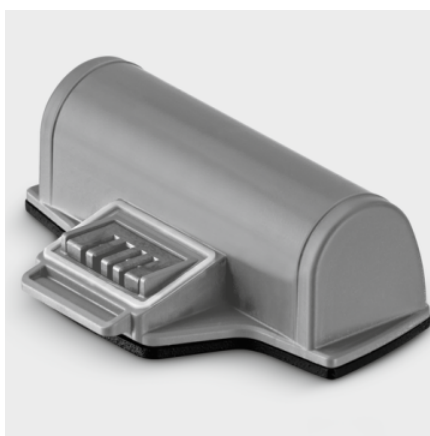

WVP 10 ADV

Наш оконный пылесос WVP 10 Adv с питанием от аккумулятора всегда под рукой, вне зависимости от того, работаете ли Вы вертикально, горизонтально или вверх ногами. Идеально подходит для любых гладких поверхностей, таких как окна или плитка.

Артикул

1.633-560.0

- WVP 10 Adv с функций быстрой зарядки
- Сменный аккумулятор
- Практически непрерывная работа

Технические характеристики

Штрих-код (EAN)		4054278348605
Рабочая ширина всасывающей насадки	мм	280
Рабочая ширина узкой всасывающей насадки	мм	170
Объем бака для грязной воды	мл	200
Время зарядки аккумулятора	мин	50
Время работы аккумулятора	мин	35
Тип аккумулятора		Съемный литий-ионный аккумулятор
Напряжение аккумулятора	В	3,7
Параметры электросети	В / Гц	220 – 240 / 50 – 60
Масса (без принадлежностей)	кг	0,97
Масса (с упаковкой)	кг	2,328
Масса с аккумулятором	кг	0,95
Размеры (Д × Ш × В)	мм	280 × 130 × 335

Комплектация

Концентрат для мытья поверхностей CA 30 R (1 × 500 мл)		■
Пульверизатор (500 мл)		■
Микроволоконная салфетка		1 x
Микроволоконная обтяжка для наружных работ		1 x
Ширина всасывающей насадки	мм	280 / 170
Аккумулятор		■
Бак для грязной воды	мл	200
Скребок		■

■ Включено в комплект поставки

Легкий, эргономичный и универсальный

- Подходит для сбора жидкости с любых гладких поверхностей, в горизонтальном, вертикальном положении или даже вверх ногами
- Удобный в использовании и простой в обслуживании
- Надежное положение в руке благодаря резиновой накладке