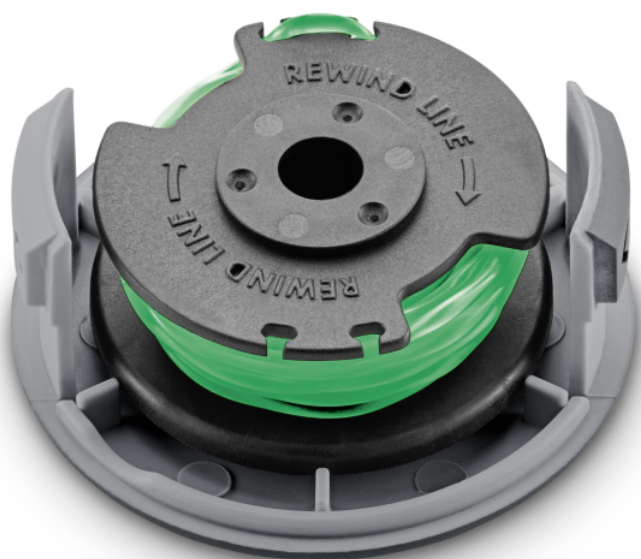

## ШПУЛЬКА LTR 36 BATTERY

Витая леска и автоматическая подача делают катушку с крышкой для триммера Kärcher Battery Power 36 В идеальным рабочим инструментом для труднодоступных мест в саду.

Артикул

2.444-015.0

### Технические характеристики

Штрих-код (EAN)		4054278572048
Толщина линии	мм	2
Длина лески в катушке	м	3,4
Масса	кг	0,05
Масса (с упаковкой)	кг	0,067
Размеры (Д × Ш × В)	мм	75 × 75 × 34

## Витая леска

- Точно, тихо и надёжно - все это гарантировано с помощью витой лески.

## Автоматическая подача лески

- Леска автоматически подаётся и поэтому всегда имеет идеальную длину.