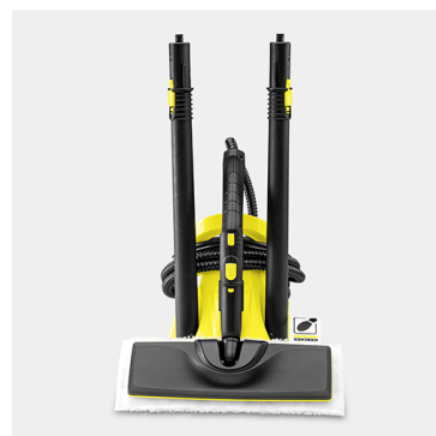

## Насадка для пола EasyFix с шарниром и удобным креплением салфетки с застежкой-липучкой

- Пластинчатая подошва насадки гарантирует оптимальную очистку любых распространенных в быту твердых напольных покрытий.
- Система фиксации салфеток для пола на застежке-липучке позволяет легко их закреплять и заменять, не вступая в контакт с грязью.
- Шарнирная эргономичная насадка для пола позволяет использовать устройство пользователям любого роста.