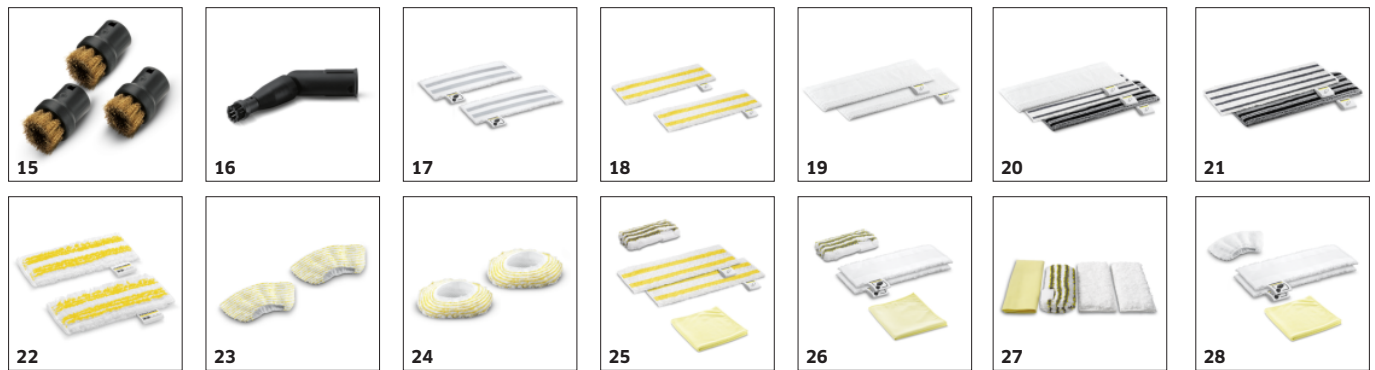

ACCESORII PENTRU SC 2 EASYFIX PLUS

1.512-614.0

		Cod de comandă.		
APARAT DE CURĂȚAT CU ABUR / ASPIRATOR CU ABUR / STAȚIE DE CĂLCAT				
Seturi perii				
Set de perii rotunde cu peri din mesing	15	2.863-061.0	Set de perii rotunde cu peri din alama pentru o curatare fara efort a murdariei si impuritatilor persistente. Ideal pentru utilizarea pe suprafete rezistente.	☐
Perie de putere pentru curatarea cu aburi	16	2.863-159.0	Nu mai este nevoie de frecare plictisitoare! Peria turbo cu aburi permite o curățare fără efort în jumătate din timp. Vă ușurează considerabil munca, în special atunci când curățați crăpăturile, îmbinările și colțurile.	☐
Seturi de lavete				
Set lavete abrazive pentru duza de podea EasyFix	17	2.863-309.0	Lavetele abrazive de curățare a pardoselilor EasyFix elimină chiar și petele persistente de pe podelele din piatră rezistente la zgârieturi. Sistemul cu scai permite atașarea și îndepărtarea ușoară fără contactul cu murdăria.	☐
Set de lavete universale pentru podele	18	2.863-339.0	Lavetele universale pentru curățarea podelelor, realizate din fibre fine de înaltă calitate, sunt ideale pentru îndepărtarea murdăriei dificile cu aparatul de curățat cu abur. Datorită sistemului de prindere cu velcro, nu există niciun contact cu murdăria la înlocuirea lavetei.	☐
Set de lavete pentru podele sensibile	19	2.863-340.0	Setul de lavete pentru curățarea pardoselilor sensibile, cu cele două lavete moi de înaltă calitate, este ideal pentru curățarea delicată a pardoselilor sensibile și sigilate.	☐
Set de lavete pentru toate tipurile de podele	20	2.863-341.0	Setul de lavete pentru curățarea podelelor de orice tip, de la pardoseli sensibile și sigilate până la murdărie obstinată pe gresie.	☐
Set de lavete pentru murdărie medie până la murdărie dificil de îndepărtat	21	2.863-342.0	Setul de lavete pentru o curățare temeinică și igienică a podelelor dure cu murdărie medie până la murdărie dificil de îndepărtat.	☐
Cloth set for flexible hand nozzle	22	2.863-343.0		☐
Set de lavete pentru duza de mână	23	2.863-344.0	Set care conține două lavete pentru duza de mână. Lavetele sunt fabricate din microfibră de calitate premium – pentru a desprinde și prelua mai multă murdărie.	☐
Set de lavete pentru peria rotundă mare	24	2.863-345.0	Două lavete premium din microfibră pentru peria rotundă mare, pentru îndepărtarea mai eficientă a murdăriei și obținerea unor rezultate scilpitoare.	☐
Setul de bază pentru curățarea cu abur	25	2.863-346.0	Setul de lavete pentru curățarea cu abur de înaltă calitate conține două lavete universale pentru curățarea podelelor, o laveta abrazivă pentru duza de mână și o laveta de lustruire.	☐
Set lavete din microfibre pentru baie	26	2.863-266.0	Setul de lavete din microfibre de înaltă calitate pentru curățarea cu abur în baie, conține două lavete pentru podea, o laveta pentru duza de mână și o laveta pentru lustruire.	☐
Set prosop abur + baie curata	27	2.863-171.0	Set de carpe din micro fibre pentru utilizarea optima a curatorului cu aburi in zona baii.	☐
Set lavete SC pentru bucătărie	28	2.863-265.0	Setul de lavete din microfibră pentru curățarea cu aburi în bucătărie conține două lavete din microfibră de înaltă calitate pentru podea, un învelitoare din microfibră pentru duza de mână și o lavetă din microfibră de oțel inoxidabil.	☐